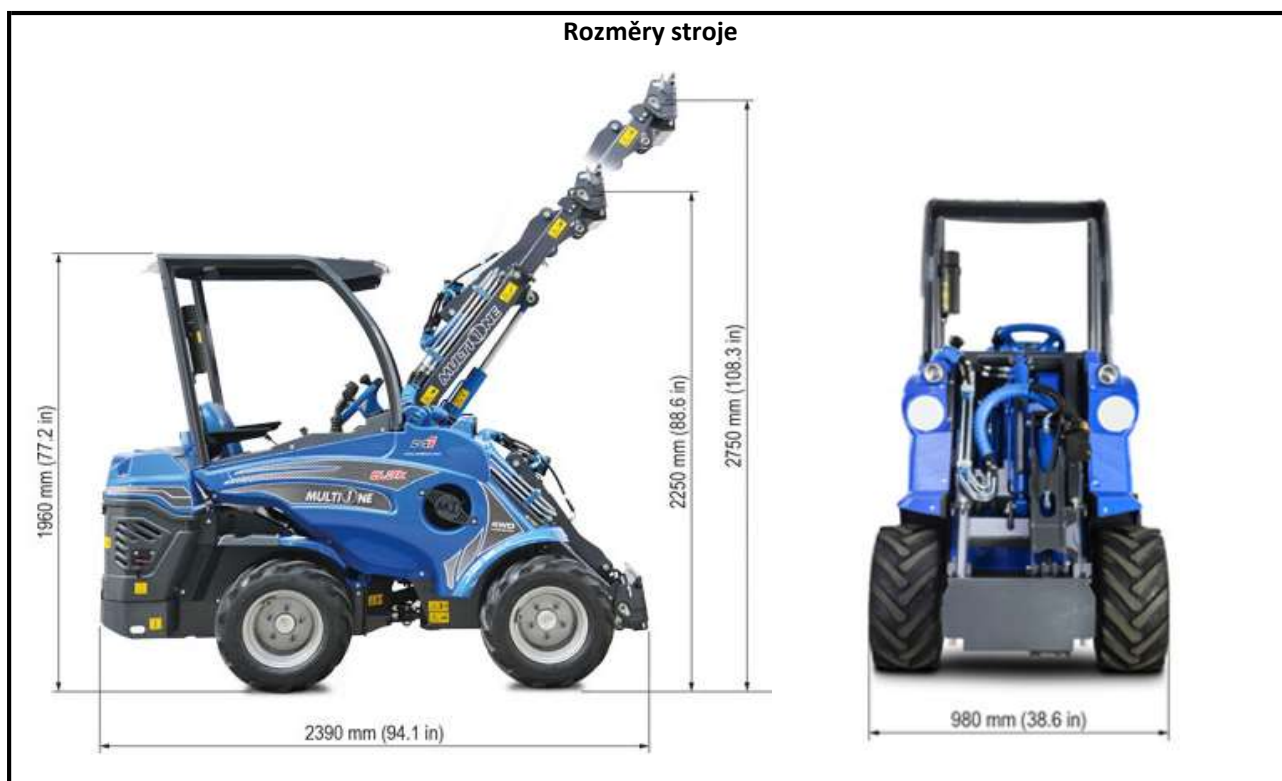

!!!Speciální akční nabídka 4Q 2024!!!

Technické údaje		Standardní výbava
Motor	Kubota D902	DBS uzávěrka (pouze 5.2 K)
Emise	Stage V	12V zásuvka na výložníku
Výkon	25 HP	Ruční plyn
Palivo	Diesel	Joystick 4 funkce
Pohon	Hydrostatický	Nerozbitné plasty
Max. rychlost	14 km/hod	1 rychlost pojezdu
Hydr. průtok	max. 36 l/min	12V zásuvka v kabině
Max. výška zdvihu	2,75m (po otočný čep)	Mechanická parkovací brzda
Max. nosnost	880 kg*	Teleskopický výložník s paralelogramem
Trhací síla/50cm	800 kg	Zubové hydromotory
Tlačná síla	900 kgf	Chladič hydrauliky
Tlak na půdu	905 kg/m ²	Multikonektor pro připojení hydrauliky
Poloměr otáčení	890/1890 (vnitřní/vnější)	LCD display
Pneu - standard	23x8.50-12	2 halogenová pracovní světla
Hmotnost	1020 kg (bez proti závaží)	Plně nastavitelné, vyhřívané sedadlo
Kód	C977017	ROPS-FOPS úroveň 1

* Maximální nosnost včetně hmotnosti adaptéru, která může být nadzvednuta lehce od země. Stroj musí stát rovně, na rovném a pevném povrchu a s maximálním proti závažím.

KONFIGURACE STROJE

Kód	Název	Výběr	Cena bez DPH
C977017	Nakladač MultiOne 5.2 K	1	
C884007	Šípové pneu 23x10.50-12, sada 4 kusy - na místo stand.	1	
Celková cena EUR			29 070 €
Sleva pro Slovensko a 4Q 2024		21%	22 890 €
Sleva celkem			-6 180 €
Celková cena EUR po slevě			22 890 €